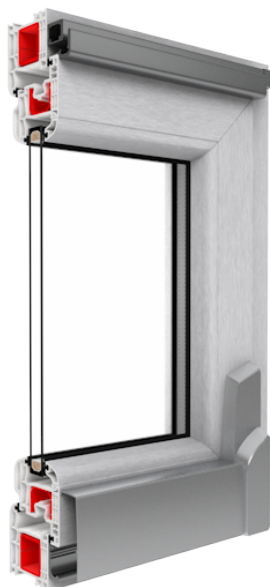

Terasové systémy » Presúvané PSK » IGLO 5 PSK

Balkónové presúvané dvere PSK Iglo 5

Dokonalé riešenie zabezpečujúce veľký prívod svetla do malých aj veľkých priestranstiev.

Vlastnosti

1. Dizajn predstavuje reprezentáciu inovácie a netradičnosti.
2. Vysoká úroveň bezpečnosti vďaka inštalácii štyroch háčikov proti vlámaniu v štandardnej výbave.
3. Bohatá farebná paleta 43 farieb umožňuje ľubovoľnú aranžáciu vnútorných priestorov.
4. Veľmi dobré technické parametre zabezpečujúce úsporu tepla vďaka optimálnej konštrukcii a tesneniu s EPDM.
5. Vynikajúce zvukotesné parametre, zabezpečujúce akustický komfort.

Technické údaje

Akustická izolácia -

Tesnenia Okno vybavené systémom trojitého tesnenia: vonkajšieho, vnútorného s EPDM. Dostupné v čiernej, šedej a grafitovej farbe.

Farebná škála Systém dostupný v 43 farbách fólie Renolit na bielom a hnedom jadre.

Profil 5 komorový profil rámu a krídel vykonaný výlučne z prvotného materiálu v triede A, s hĺbkou 70 mm.

Rám V štandarde pozinkovaný, ocelový rám. Eventuálne rám Swisspacer Ultimate v rôznych farebných verziách.

Doplňky Možnosť montáže automatického okutia, ktoré pomáha v zatváraní pochýleného okna. V štandardnej výbave štyri háčiky proti vlámaniu.

Okná Hrúbka do 36 mm V štandardnej sade jednokomorové sklo s vlastnosťou prenikania tepla $U_g = 1,0 \text{ W}/(\text{m}^2\text{K})$ wg PN-EN674. Možnosť inštalácie kompletu s tromi sklami s vlastnosťou $U_g = 0,7 \text{ W}/(\text{m}^2\text{K})$, maximálna hrúbka zasklenia 36 mm, možnosť inštalácie skiel so zvýšenou zvukovou izoláciou, tvrdení, bezpečné, zabezpečené proti krádeži, ozdobné, s vrstvou proti slnečnému žiareniu.