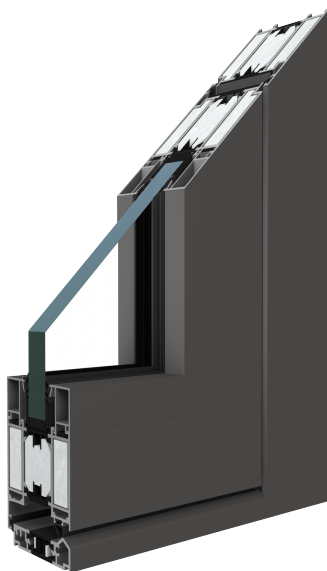

Dvere » Hliníkové dvere » MB-78EI Protipožiarne dvere

#### DVERE MB-78EI

Skvelá bariéra proti ohňu a dymu zabezpečujúca vysokú trvalosť a výdrž konštrukcie

#### Vlastnosti

1. Dobré parametre tepelnej izolácie.
2. Vysoká úroveň zvukovej izolácie.
3. Trieda požiarnej odolnosti EI15 do EI60.
4. Nízky koeficient prestupu tepla vďaka ich inštalácií v konštrukcii, okrem iného, v špeciálne profilovaných vložkách so šírkou 34 mm.
5. Odolná a robustná konštrukcia systému vďaka stabilným hliníkovým profilom.
6. Široká škála farieb umožňuje vykonať rôzne aranžácie vnútorného i vonkajšieho priestoru.

#### Technické údaje

Profil	Konštrukcia MB-78EI je založená na tepelne izolovaných hliníkových profiloch, ktorých hĺbka je 78 mm.
Okná	Typické protipožiarne okno, viacvrstvé prvky vyrobené z nepriehľadnej fólie a z príslušné panelov poskytujúcich požadovanú požiarnu ochranu.
Farebná škála	podľa palety RAL a drevodekor podľa Aluprof ColorCollection
Doplňky	Okutia, ktoré spĺňajú protipožiarne požiadavky.
Rám	V štandardnej verzii je pozinkovaný ocelový rám.
Tesnenia	Špeciálne keramické tesnenia, zabráňujúce prenikaniu ohňa a dymu.