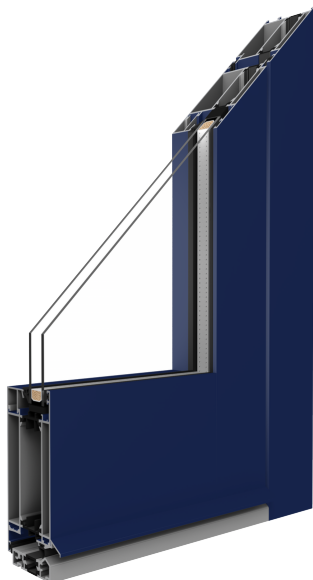

Dvere » Hliníkové dvere » MB-70

#### Drzwi MB-70

Moderné a pevné hliníkové dvere, ktoré sú synonymom elegantného dizajnu a vysokej úrovne bezpečnosti.

#### Vlastnosti

1. Dvere systému MB-70 sú ideálnym riešením spájajúcim dlhú životnosť, estetiku a moderný dizajn.
2. Obrovský výber farieb z palety RAL umožňuje prispôsobiť dvere každému architektonickému štýlu.
3. Vysoko kvalitné hliníkové profily nepodliehajú nepriaznivým účinkom poveternostných podmienok.
4. Dvere vyrobené v tomto systéme sa vyznačujú eleganciou a moderným dizajnom a vďaka inovatívnemu systému tesnenia z EPDM zároveň poskytujú vynikajúce parametre z hľadiska energetickej účinnosti.

#### Technické údaje

Profil	Profily systému majú trojkomorovú štruktúru s konštrukčnou hĺbkou dverí 70 mm z tepelnou priehradkou z polyamidu vystuženého sklenenými vláknamí a použitím špeciálnych vložiek izolujúcich vo vnútorných priestoroch pod sklom MB-70 HI.
Farebná škála	podľa palety RAL a drevodekor podľa Aluprof ColorCollection
Doplňky	3 závesy; jednobodové západky; ako možnosť 3-bodová háková lišta.
Rám	V štandardnej sade pozinkovaný ocelový rám. Voliteľne Swisspacer Ultimate k dispozícii v rôznych farebných variantoch
Tesnenia	V štandardnej sade tesnenie skiel vyrobené z EPDM.
Okná	K dispozícii zasklenia až do 50 mm. V štandardnej sade jednosklený jednodokomorový systém so súčiniteľom prestupu tepla $U_g = 1,0 \text{ W}/(\text{m}^2\text{K})$ PN-EN674 Možnosť využitia sady s tromi sklami so súčiniteľom $U_g = 0,5 \text{ W}/(\text{m}^2\text{K})$ alebo s štyrmi sklami s kryptónom so súčiniteľom $U_g = 0,3 \text{ W}/(\text{m}^2\text{K})$ Možnosť využitia skiel so zvýšenou zvukovou izoláciou, tvrdených, zabezpečených proti vlámaniu, ozdobených, so filtrom proti slnečnému žiareniu. Ponúkame široký sortiment dverových výplní.